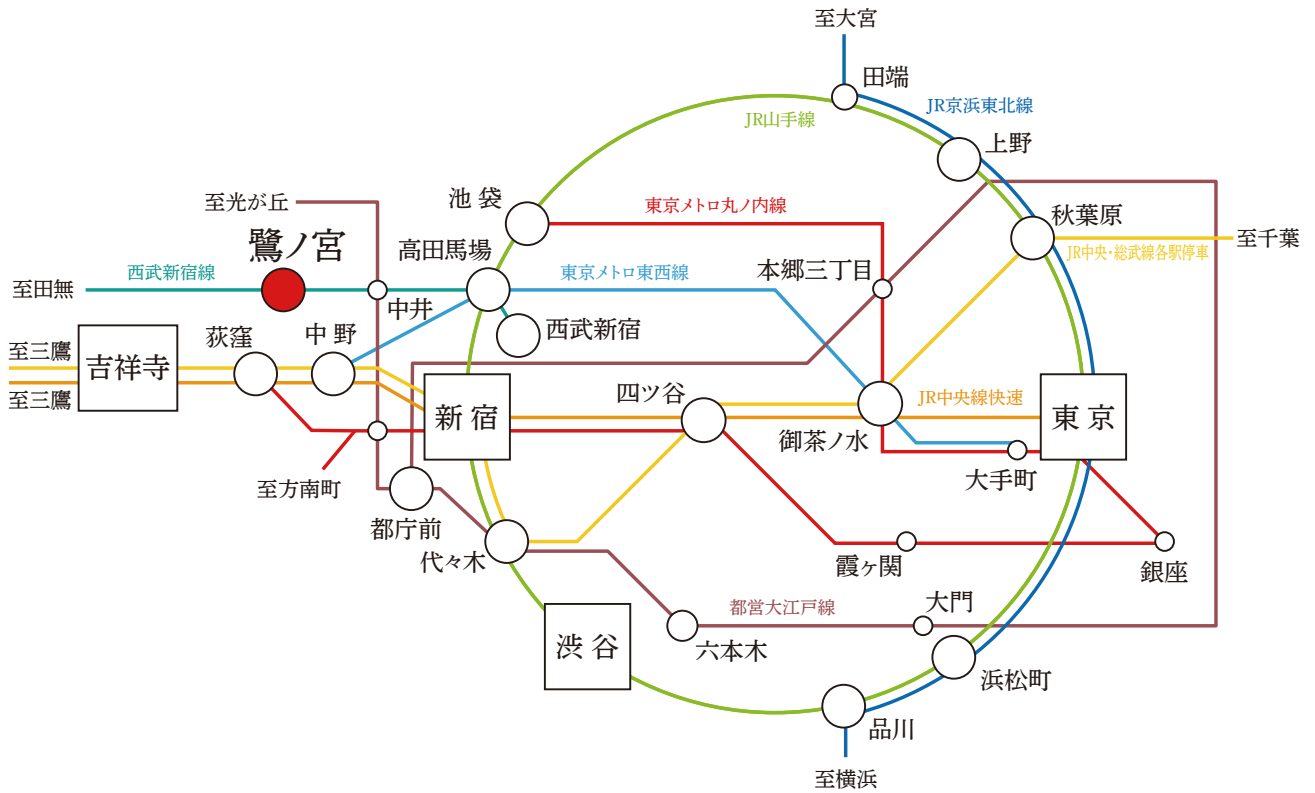

# ACCESS

「高田馬場」駅 ..... 直通 7分  
西武新宿線急行利用

「西武新宿」駅 ..... 直通 11分  
西武新宿線急行利用

「池袋」駅 ..... 11分  
西武新宿線急行利用、「高田馬場」駅にてJR山手線 乗換

「新宿」駅 ..... 12分  
西武新宿線急行利用、「高田馬場」駅にてJR山手線乗換

「中野」駅 ..... 13分  
西武新宿線急行利用、「高田馬場」駅にて東京メトロ東西線乗換

「渋谷」駅 ..... 19分  
西武新宿線急行利用、「高田馬場」駅にてJR山手線 乗換

「東京」駅 ..... 23分  
西武新宿線急行利用、「高田馬場」駅にて東京メトロ東西線快速乗換、「大手町」駅にて東京メトロ丸の内線乗換

「吉祥寺」駅 ..... 24分  
西武新宿線急行利用、「高田馬場」駅にて東京メトロ東西線乗換、「中野」駅にて中央線乗換

「上野」駅 ..... 25分  
西武新宿線急行利用、「高田馬場」駅にてJR山手線乗換、「田端」駅にて京浜東北線快速乗換