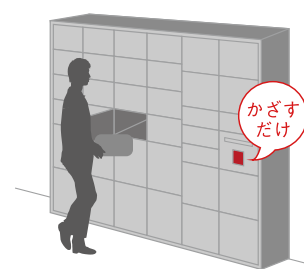

FACILITY

彩衣 -sai-

かざすだけで解錠できる
ノンタッチキーシステム

鍵を検知機にかざすだけで、
ロックを解錠できる非接触キーを採用しました。
エントランスや宅配ボックスなど煩わしかったキー操作を解消し、
スマートなライフスタイルを提案します。

エントランス

宅配ボックス

ディンプルキー

防犯性の高い複雑な組み合わせパターンを持つディンプルタイプの玄関錠を採用することで、住まいの安全性を高めました。

防犯サムターン（ダブルロック）

工具等でのサムターン回し（不正解錠）を困難にする防犯サムターンを採用しました。更に、補助サムターンによるダブルロックを採用しています。

のぞき防止防犯ドアスコープ

外部から取り外しが困難な、回り止めに空転リングを装備したシャッター付ドアスコープです。

カムデッドの採用で安全性UP

差込部分が鎌状になっているカムデッド錠を採用しました。パールなどによる無理なこじ開け防止に強い力を発揮します。

防犯センサー

バルコニー窓には防犯センサーを設置。不審者の侵入を防ぐセキュリティシステムです。
※1・2階のみ

バルコニー窓に補助錠設置

バルコニー窓には、窓本体の鍵に加え、補助錠が設置されており、戸内への侵入を抑制します。
※引違い窓のみ