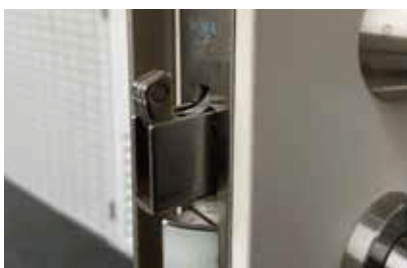

FACILITY

彩衣 -sai-

かざすだけで解錠できる
ノンタッチキーシステム

鍵を検知機にかざすだけで、
ロックを解錠できる非接触キーを採用しました。
エントランスや宅配ボックスなど煩わしかったキー操作を解消し、
スマートなライフスタイルを提案します。

エントランス

宅配ボックス

ディンプルキー

防犯性の高い複雑な組み合わせパターンを持つディンプルタイプの玄関錠を採用することで、住まいの安全性を高めました。

防犯サムターン（ダブルロック）

工具等でのサムターン回し（不正解錠）を困難にする防犯サムターンを採用しました。更に、補助サムターンによるダブルロックを採用しています。

のぞき防止防犯ドアスコープ

外部から取り外しが困難な、回り止めに空転リングを装備したシャッター付ドアスコープです。

カムデッドの採用で安全性UP

差込部分が鎌状になっているカムデッド錠を採用しました。パールなどによる無理なこじ開け防止に強い力を発揮します。

防犯センサー

バルコニー窓には防犯センサーを設置。不審者の侵入を防ぐセキュリティシステムです。
※1・2階のみ

バルコニー窓に補助錠設置

バルコニー窓には、窓本体の鍵に加え、補助錠が設置されており、戸内への侵入を抑制します。
※引違い窓のみ