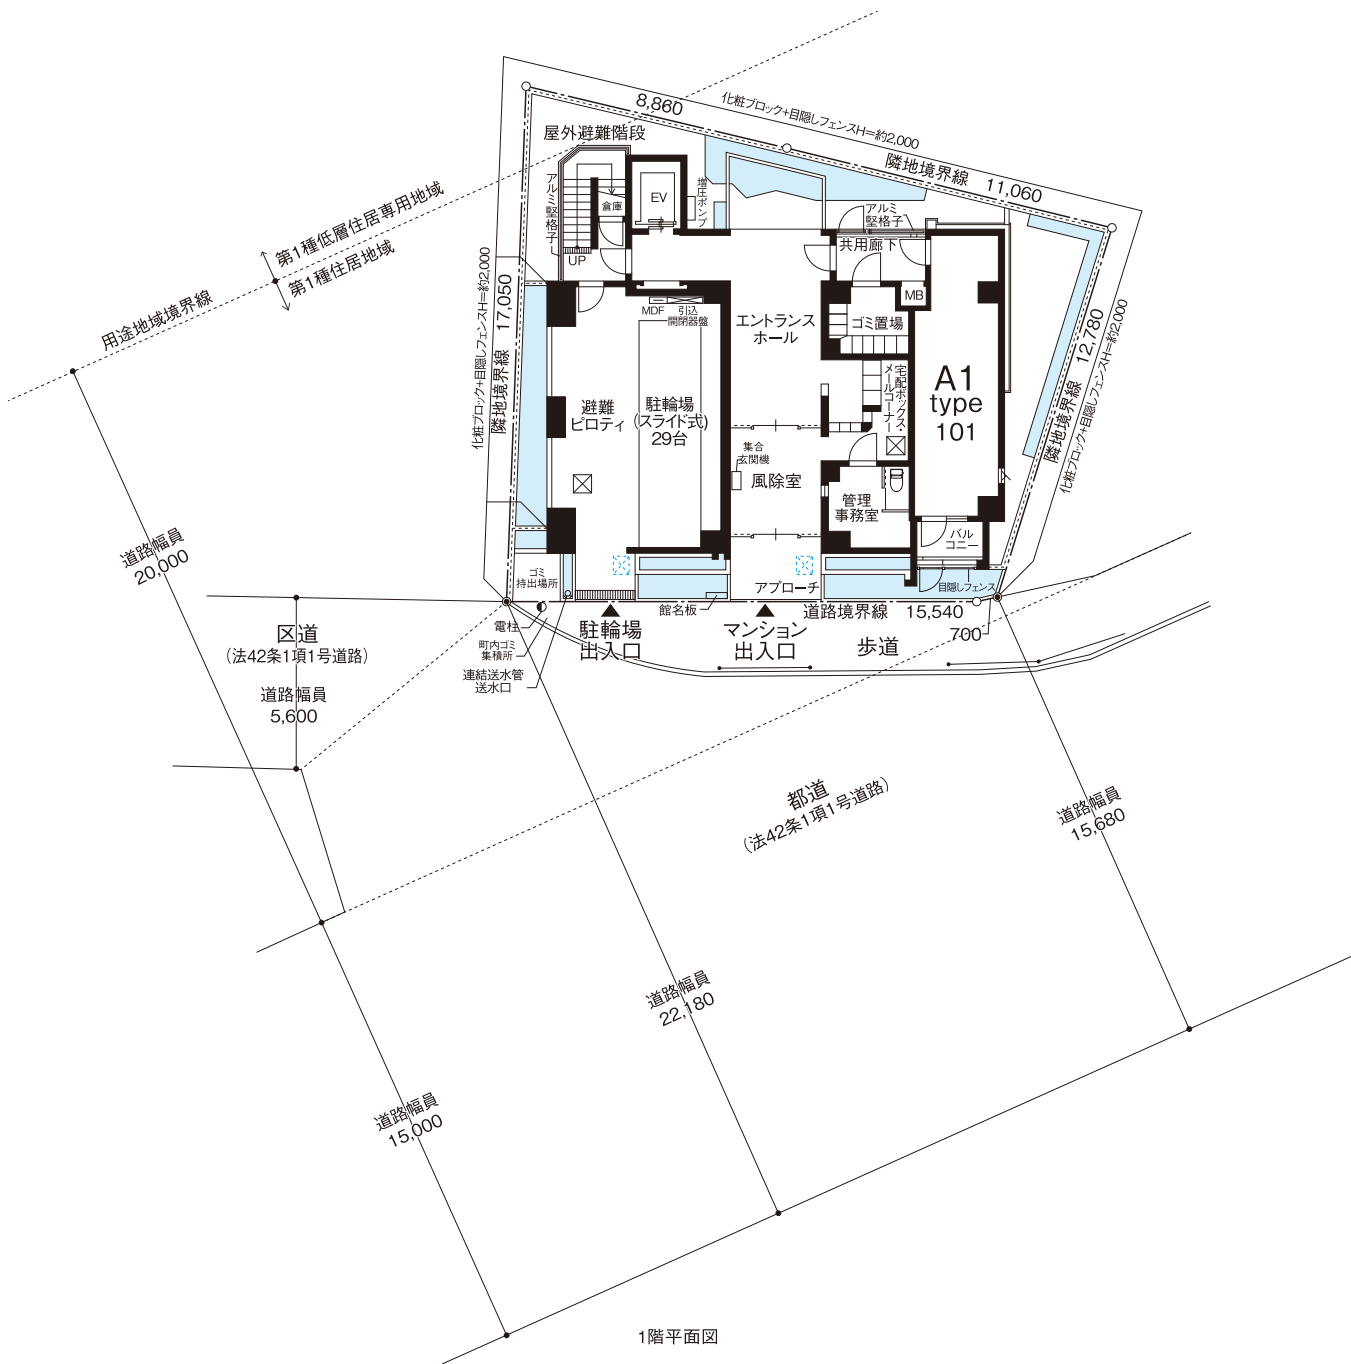

FLOOR PLAN

SCALE:1/250

- 凡例
- 避難ハシコ降下位置
 - METERボックス
 - 植栽
 - 床点検口