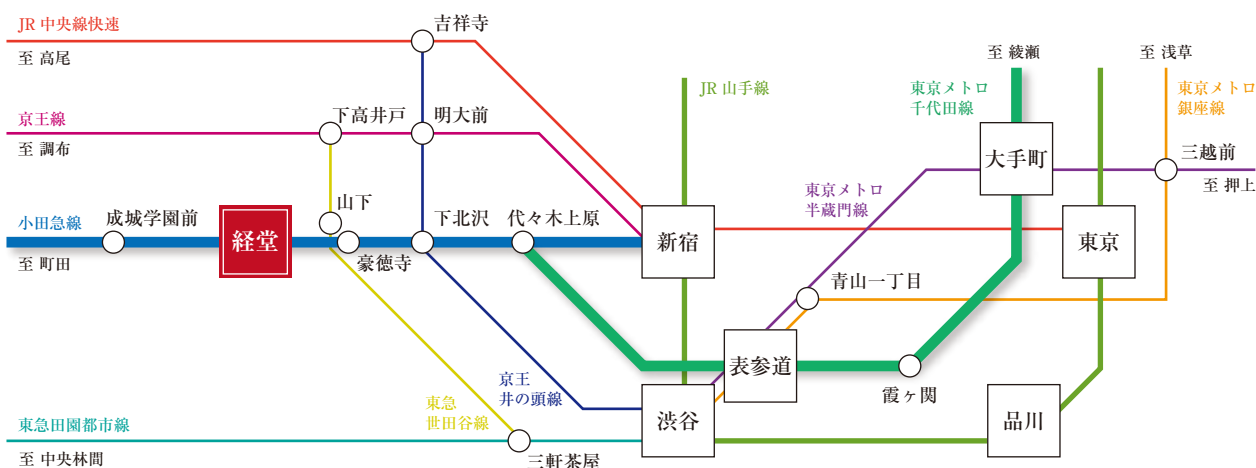

TRAIN ACCESS

「表参道」駅 直通 12分

小田急線通勤準急利用、「代々木上原」駅にて東京メトロ千代田線に接続

「新宿」駅 直通 14分

小田急線急行利用

「渋谷」駅 15分

小田急線通勤準急利用、「下北沢」駅にて京王井の頭線各停に乗換

「三軒茶屋」駅 19分

小田急線急行利用、「豪徳寺 / 山下」駅にて東急世田谷線に乗換

「大手町」駅 直通 27分

小田急線通勤準急利用、「代々木上原」駅にて東京メトロ千代田線に接続

「品川」駅 34分

小田急線通勤準急利用、「代々木上原」駅にて東京メトロ千代田線に接続、「明治神宮前 / 原宿」駅にてJR山手線に乗換

TAXI ACCESS

「三軒茶屋」駅～当物件まで

通常 2,200円 / 約20分

深夜 2,700円 / 約20分

「渋谷」駅～当物件まで

通常 3,200円 / 約30分

深夜 3,800円 / 約20分

「新宿」駅～当物件まで

通常 3,900円 / 約30分

深夜 4,600円 / 約30分