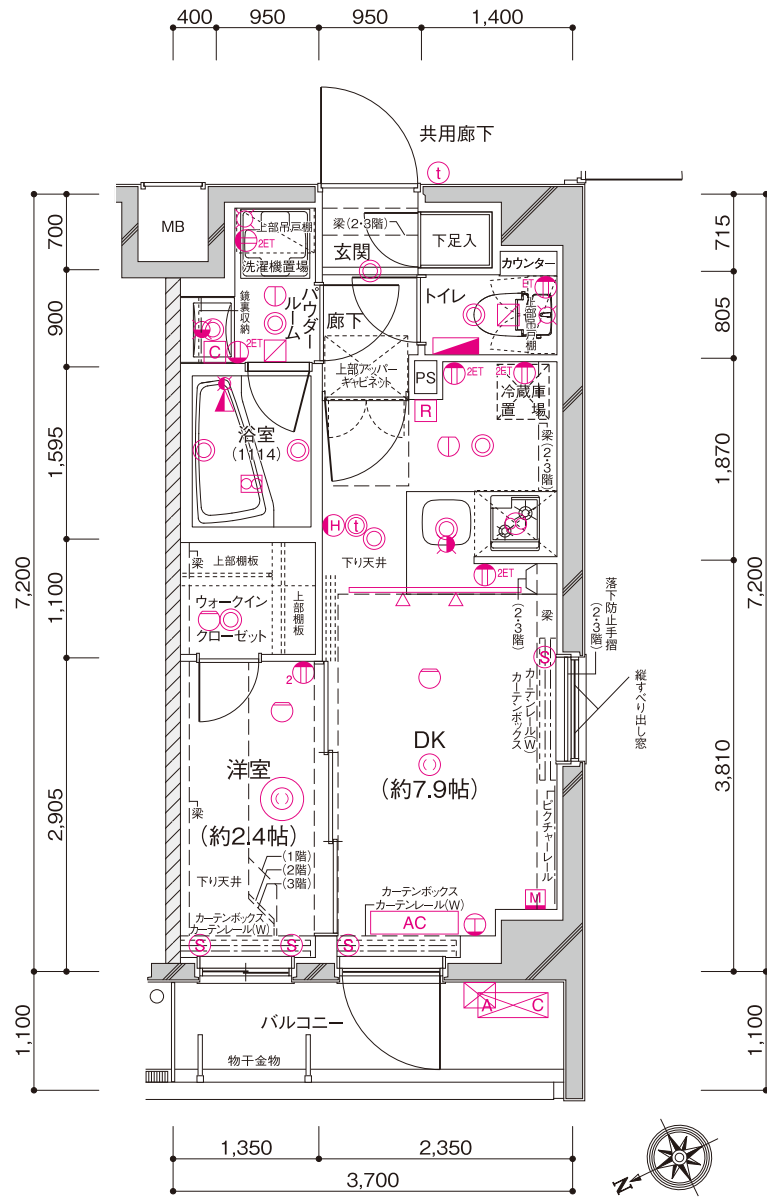

ROOM PLAN

SCALE:1/70

C2 TYPE

1DK

専有面積 26.64㎡
バルコニー面積 4.07㎡

| 南棟 | | | | 北棟 | | | | | | | | |
|----|-----------|-------|-------|--------|--------|--------|--------|--------|--------|--------|--------|--------|
| 7F | H 701 | G 702 | F 703 | E2 704 | | | | | | | | |
| 6F | H 601 | G 602 | F 603 | E2 604 | | | | | | | | |
| 5F | H 501 | G 502 | F 503 | E2 504 | | | | | | | | |
| 4F | H 401 | G 402 | F 403 | E2 404 | | | | | | | | |
| 3F | H 301 | G 302 | F 303 | E2 304 | A2 305 | B2 306 | B1 307 | A1 308 | C1 309 | D1 310 | D2 311 | C2 312 |
| 2F | H 201 | G 202 | F 203 | E2 204 | A2 205 | B2 206 | B1 207 | A1 208 | C1 209 | D1 210 | D2 211 | C2 212 |
| 1F | 駐輪場・管理事務室 | | | E1 101 | A2 102 | B2 103 | B1 104 | A1 105 | C1 106 | D1 107 | D2 108 | C2 109 |

□ NATURAL WHITE ■ RICH BROWN

【凡例】

- 1口コンセント
- 2口コンセント
- ^{FT} アース付1口接地コンセント
- ^{2FT} アース付2口接地コンセント
- ^H 2口コンセント+保安灯
- ^T エアコン用コンセント
- ^S 防犯センサー (1・2階のみ)
- ^M マルチメディアコンセント (TV・TEL・無線LAN (Wi-Fi)・アース付2口コンセント)
- ^M マルチメディアコンセント (TV・TEL・有線LAN・アース付2口コンセント)
- [○] シーリングライト
- [○] 引掛シーリング
- [○] 浴室壁付照明
- [○] ダウンライト
- [○] 感知器
- [○] 浴室換気乾燥暖房機
- [□] 副吸気口及び換気扇
- [○] レンジフードファン
- ^R 給湯リモコン
- ^C 浴室換気乾燥暖房機コントローラー
- [○] インターホン親機
- [○] インターホン子機
- [○] 水栓
- [○] 混合水栓
- [○] シャワー付混合水栓
- [○] 給湯器
- [■] 分電盤
- ^{AC} エアコン室内機
- ^{A-C} エアコン室外機
- [▽] ライティンググレー